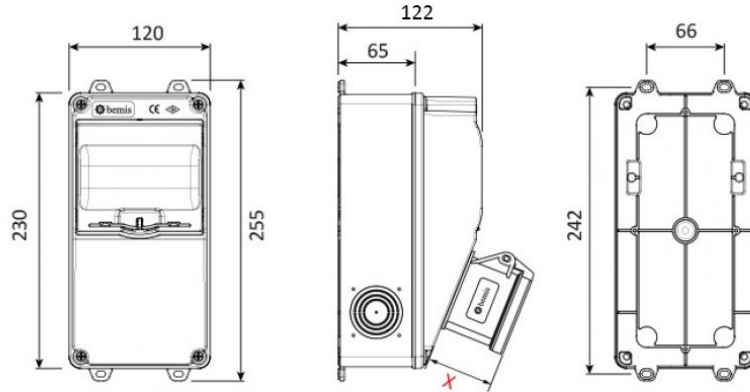

BD1-2118-0000

Technical Drawing

(X) Ölçüleri / Dimensions (mm)

1/16A Pano Prizi	18	3/4/5 32A Som Priz	47
1/16A Mak. Prizi	40	3/4/5 63A Mk.Prizi	92
3/25A Som. Priz	33	2/3 16A 24V Mk. Prizi	42
3/4 16A Mak Prizi	55	2/3 32A 24V Mk. Prizi	42
5/16A Som. Priz	47