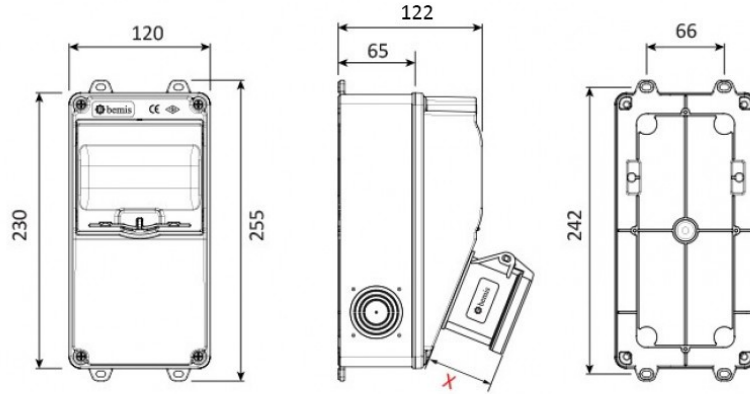

BD1-2112-0000

Technical Drawing

(X) Ölçüleri / Dimensions (mm)

1/16A Pano Prizi	18	3/4/5 32A Som Priz	47
1/16A Mak. Prizi	40	3/4/5 63A Mk.Prizi	92
3/25A Som. Priz	33	2/3 16A 24V Mk. Prizi	42
3/4 16A Mak Prizi	55	2/3 32A 24V Mk. Prizi	42
5/16A Som. Priz	47