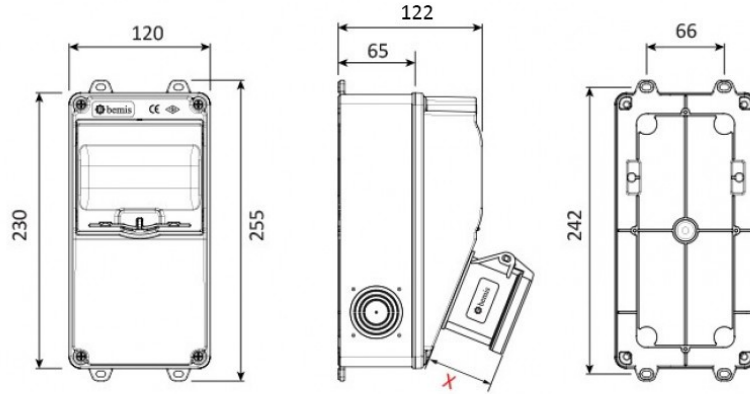

Socket Configuration

	2 Adet Priz
Amper	1/16A
Volt	220V-250V
Kutup	2P+E
Hertz	50Hz - 60Hz

Quality Certificates

BD1-2101-2020

Technical Drawing

(X) Ölçüleri / Dimensions (mm)

1/16A Pano Prizi	18	3/4/5 32A Som Priz	47
1/16A Mak. Prizi	40	3/4/5 63A Mk.Prizi	92
3/25A Som. Priz	33	2/3 16A 24V Mk. Prizi	42
3/4 16A Mak Prizi	55	2/3 32A 24V Mk. Prizi	42
5/16A Som. Priz	47		