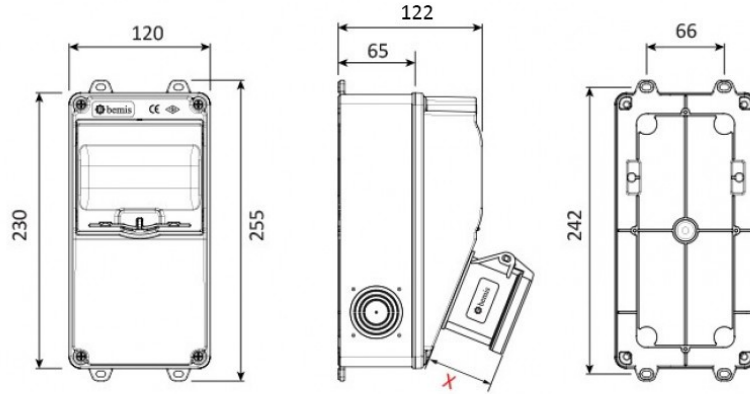

BD1-2101-0000

Technical Drawing

(X) Ölçüleri / Dimensions (mm)

1/16A Pano Prizi	18	3/4/5 32A Som Priz	47
1/16A Mak. Prizi	40	3/4/5 63A Mk.Prizi	92
3/25A Som. Priz	33	2/3 16A 24V Mk. Prizi	42
3/4 16A Mak Prizi	55	2/3 32A 24V Mk. Prizi	42
5/16A Som. Priz	47