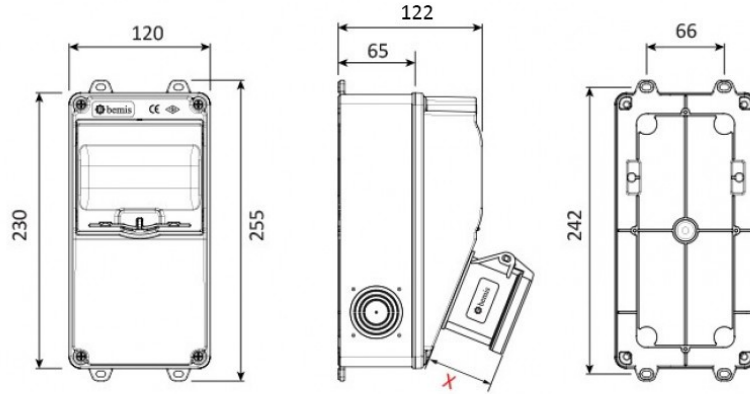

BD1-2000-0000

Technical Drawing

(X) Ölçüleri / Dimensions (mm)

1/16A Pano Prizi	18	3/4/5 32A Som Priz	47
1/16A Mak. Prizi	40	3/4/5 63A Mk.Prizi	92
3/25A Som. Priz	33	2/3 16A 24V Mk. Prizi	42
3/4 16A Mak Prizi	55	2/3 32A 24V Mk. Prizi	42
5/16A Som. Priz	47