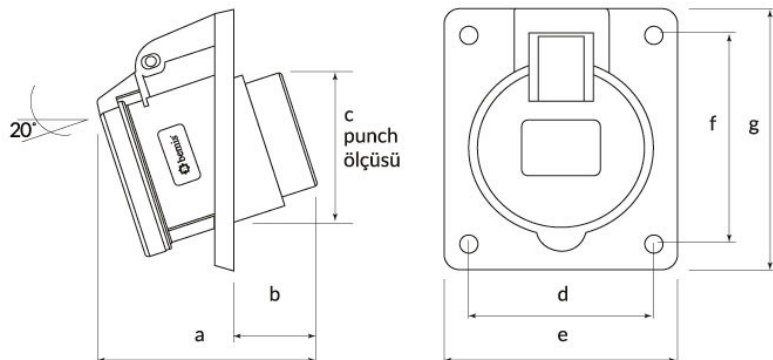

Код продукта

BCS-3504-2420

45° Eğik Makine Prizi

Категория: 4x32 A (3P+E) 6 ч

Технические характеристики

АМПЕР	4/32 A
ПОЛЮС	3P+E
НАПРЯЖЕНИЕ	380 В-450 В
SAAT YÖNÜ	6h
HERTZ	50 Гц — 60 Гц
КЛАСС ЗАЩИТЫ IP	IP44
ПРОВОДЯЩИЙ МАТЕРИАЛ	58 год н. э.
МАТЕРИАЛ КОРПУСА	Полиамид 6
КОЛИЧЕСТВО В УПАКОВКЕ	6
КОЛИЧЕСТВО КОРОБОК	108

Сертификаты качества

BCS-3504-2420

Технический чертеж

Ölçüler / Dimensions (mm)			
a	102	e	91
b	42	f	82
c	80	g	100
d	77	h	