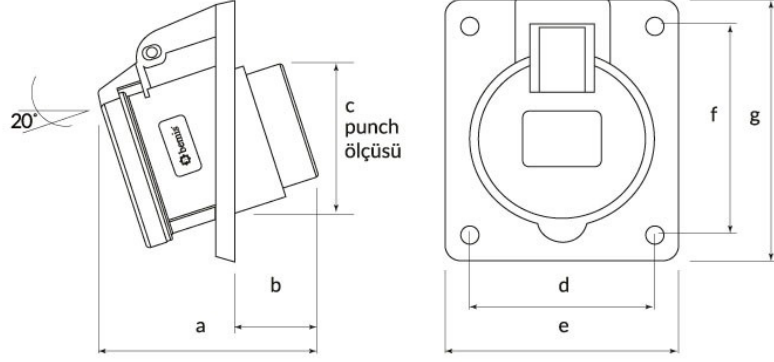

Ürün Kodu

BCS-3504-2420

45° Eğik Makine Prizi

Kategori: 4x32A (3P+E) 6h

Teknik Özellikler

AMPER	4/32A
KUTUP	3P+E
GERILIM	380V-450V
SAAT YÖNÜ	6h
HERTZ	50Hz - 60Hz
IP SINIFI	IP44
İLETKEN MALZEMESİ	MS 58
GÖVDE MALZEMESİ	Polyamid 6
KUTU ADET	6
KOLI ADET	108

Kalite Belgeleri

BCS-3504-2420**Teknik Çizim**

Ölçüler / Dimensions (mm)			
a	102	e	91
b	42	f	82
c	80	g	100
d	77	h	