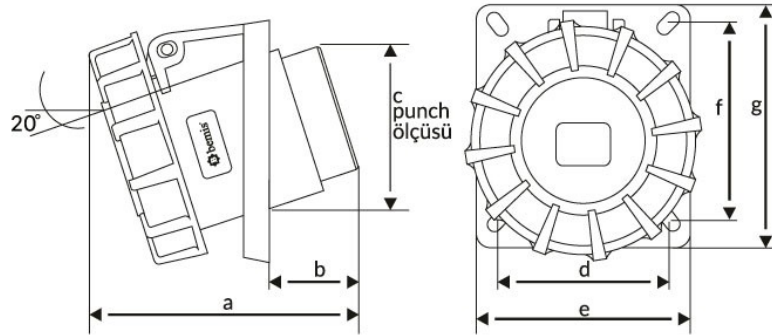

Код продукта

BCS-3403-7420

45° Eğik Makine Prizi

Категория: 3×32 А (2 фазы + заземление) 6 ч

Технические характеристики

АМПЕР	3/32А
ПОЛЮС	2Р+Е
НАПРЯЖЕНИЕ	220-250 В
SAAT YÖNÜ	6h
HERTZ	50 Гц — 60 Гц
КЛАСС ЗАЩИТЫ IP	IP67
ПРОВОДЯЩИЙ МАТЕРИАЛ	58 год н. э.
МАТЕРИАЛ КОРПУСА	Полиамид 6
КОЛИЧЕСТВО В УПАКОВКЕ	4
КОЛИЧЕСТВО КОРОБОК	72

Сертификаты качества

BCS-3403-7420

Технический чертеж

Ölçüler / Dimensions (mm)			
a	107	e	94
b	41	f	83
c	80	g	108
d	77	h	