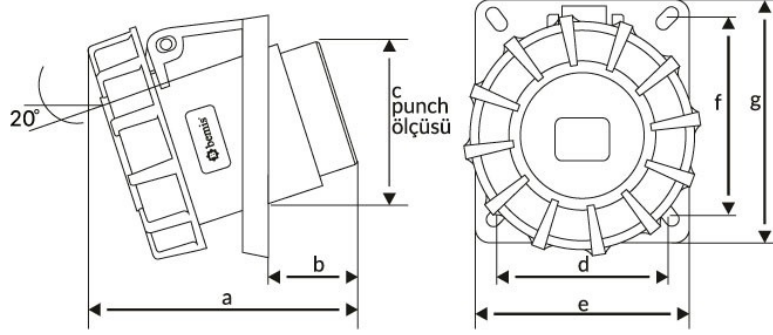

Ürün Kodu

**BCS-3403-7420****45° Eğik Makine Prizi**

Kategori: 3x32A (2P+E) 6h

**Teknik Özellikler**

AMPER	3/32A
KUTUP	2P+E
GERILIM	220V-250V
SAAT YÖNÜ	6h
HERTZ	50Hz - 60Hz
IP SINIFI	IP67
İLETKEN MALZEMESİ	MS 58
GÖVDE MALZEMESİ	Polyamid 6
KUTU ADET	4
KOLI ADET	72

**Kalite Belgeleri**

**BCS-3403-7420****Teknik Çizim**

Ölçüler / Dimensions (mm)			
a	107	e	94
b	41	f	83
c	80	g	108
d	77	h	