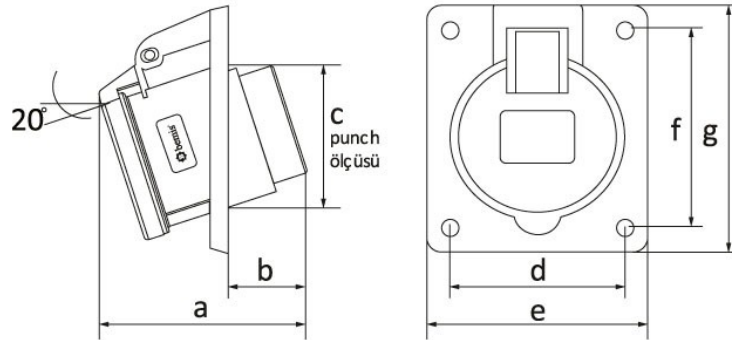

Код продукта

BCS-3403-2420

45° Eğik Makine Prizi

Категория: 3×32 А (2 фазы + заземление) 6 ч

Технические характеристики

АМПЕР	3/32А
ПОЛЮС	2P+E
НАПРЯЖЕНИЕ	220-250 В
SAAT YÖNÜ	6h
HERTZ	50 Гц — 60 Гц
КЛАСС ЗАЩИТЫ IP	IP44
ПРОВОДЯЩИЙ МАТЕРИАЛ	58 год н. э.
МАТЕРИАЛ КОРПУСА	Полиамид 6
КОЛИЧЕСТВО В УПАКОВКЕ	6
КОЛИЧЕСТВО КОРОБОК	108

Сертификаты качества

BCS-3403-2420**Технический чертеж**

Ölçüler / Dimensions (mm)			
a	102	e	91
b	42	f	82
c	80	g	100
d	77	h	