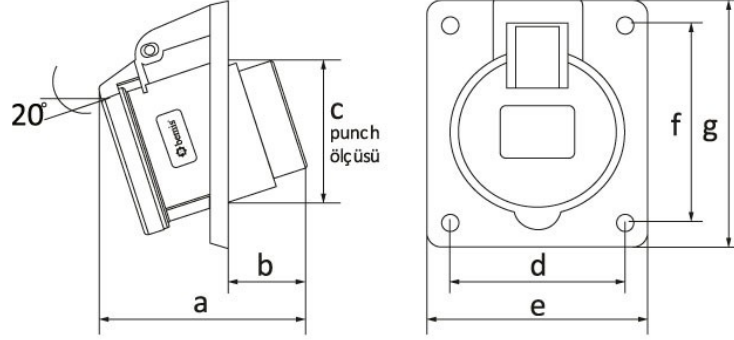

Ürün Kodu

BCS-3403-2420**45° E ik Makine Prizi**

Kategori: 3x32A (2P+E) 6h

**Teknik Özellikler**

AMPER	3/32A
KUTUP	2P+E
GER L M	220V-250V
SAAT YÖNÜ	6h
HERTZ	50Hz - 60Hz
IP SINIFI	IP44
LETKEN MALZEMES	MS 58
GÖVDE MALZEMES	Polyamid 6
KUTU ADET	6
KOL ADET	108

Kalite Belgeleri

BCS-3403-2420**Teknik Çizim**

Ölçüler / Dimensions (mm)			
a	102	e	91
b	42	f	82
c	80	g	100
d	77	h	