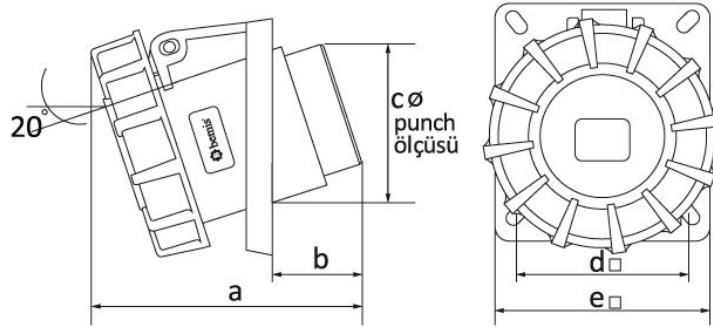

### Технические характеристики

АМПЕР	4/16А
ПОЛЮС	3Р+Е
НАПРЯЖЕНИЕ	380 В-450 В
SAAT YÖNÜ	6h
HERTZ	50 Гц — 60 Гц
КЛАСС ЗАЩИТЫ IP	IP67
ПРОВОДЯЩИЙ МАТЕРИАЛ	58 год н. э.
МАТЕРИАЛ КОРПУСА	Полиамид 6
КОЛИЧЕСТВО В УПАКОВКЕ	6
КОЛИЧЕСТВО КОРОБОК	108

## Технический чертеж

Ölçüler / Dimensions (mm)			
a	86	e□	85x85
b	30	f	
c∅	70	g	
d□	70x70	h	