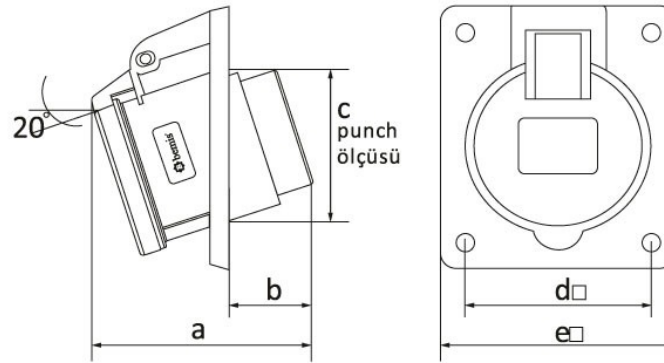

### Технические характеристики

АМПЕР	4/16А
ПОЛЮС	3Р+Е
НАПРЯЖЕНИЕ	380 В-450 В
SAAT YÖNÜ	6h
HERTZ	50 Гц — 60 Гц
КЛАСС ЗАЩИТЫ IP	IP44
ПРОВОДЯЩИЙ МАТЕРИАЛ	58 год н. э.
МАТЕРИАЛ КОРПУСА	Полиамид 6
КОЛИЧЕСТВО В УПАКОВКЕ	8
КОЛИЧЕСТВО КОРОБОК	144

## Технический чертеж

Ölçüler / Dimensions (mm)			
a	86	e□	85
b	31	f	
c	70	g	
d□	70	h	