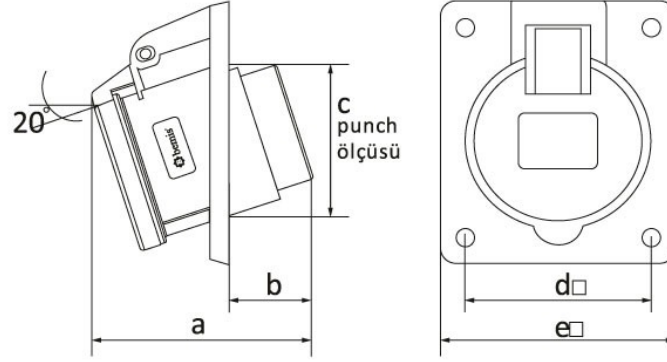

## 45° Eğik Makine Prizi

Kategori: 4x16A (3P+E) 6h

### Teknik Özellikler

AMPER	4/16A
KUTUP	3P+E
GERILIM	380V-450V
SAAT YÖNÜ	6h
HERTZ	50Hz - 60Hz
IP SINIFI	IP44
İLETKEN MALZEMESİ	MS 58
GÖVDE MALZEMESİ	Polyamid 6
KUTU ADET	8
KOLI ADET	144

### Kalite Belgeleri

**BCS-1504-2420****Teknik Çizim**

Ölçüler / Dimensions (mm)			
a	86	e□	85
b	31	f	
c	70	g	
d□	70	h	