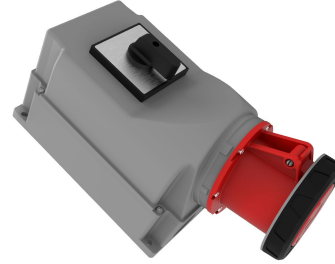

Ürün Kodu

BC3-6505-7550

90° Eğik Pako Şalterli Duvar Priz (Pilotlu)

Kategori: 5x125A (3P+E+N) 6h

Teknik Özellikler

AMPER	125A
KUTUP	3P+E+N
GERILIM	380V-450V
SAAT YÖNÜ	6h
HERTZ	50Hz - 60Hz
IP SINIFI	IP67
İLETKEN MALZEMESİ	MS 58
GÖVDE MALZEMESİ	Polyamid 6
KUTU ADET	1
KOLI ADET	4

Kalite Belgeleri

BC3-6505-7550**Teknik Çizim**