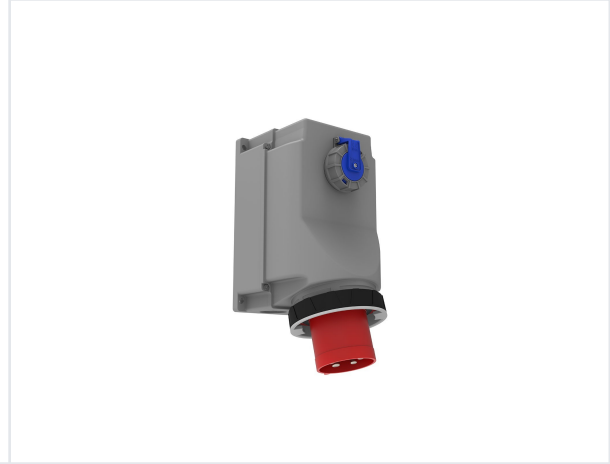

Ürün Kodu

BC1-6504-7238

90° E ik Pano Prizli Duvar Fi i

Kategori: 4x125A (3P+E) 6h

Teknik Özellikler

AMPER	4/125A
KUTUP	3P+E
GER L M	380V-450V
SAAT YÖNÜ	6h
HERTZ	50Hz - 60Hz
IP SINIFI	IP67
LETKEN MALZEMES	MS 58
GÖVDE MALZEMES	Polyamid 6
GRAM	155
KUTU ADET	1
KOL ADET	12