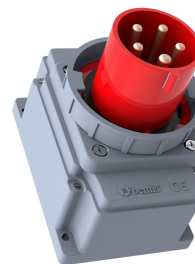

Код продукта

BC1-4505-7210**Настенная розетка**

Категория: 5x63A (3P+E+N) 6 ч

**Технические характеристики**

АМПЕР	63A
ПОЛЮС	3P+E+N
НАПРЯЖЕНИЕ	380 В-450 В
SAAT YÖNÜ	6h
HERTZ	50 Гц — 60 Гц
КЛАСС ЗАЩИТЫ IP	IP67
ПРОВОДЯЩИЙ МАТЕРИАЛ	58 год н. э.
МАТЕРИАЛ КОРПУСА	Полиамид 6
ГРАМ	155
КОЛИЧЕСТВО В УПАКОВКЕ	1
КОЛИЧЕСТВО КОРОБОК	12