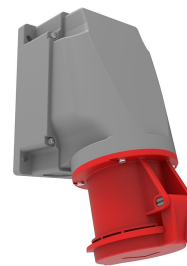

# BC1-4505-2535

## Настенная розетка с углом наклона 90°

Категория: 5x63A (3P+E+N) 6 ч

### Технические характеристики

АМПЕР	63A
ПОЛЮС	3P+E+N
НАПРЯЖЕНИЕ	380 В-450 В
SAAT YÖNÜ	6h
HERTZ	50 Гц — 60 Гц
КЛАСС ЗАЩИТЫ IP	IP44
ПРОВОДЯЩИЙ МАТЕРИАЛ	58 год н. э.
МАТЕРИАЛ КОРПУСА	Полиамид 6
ГРАМ	951,5
КОЛИЧЕСТВО В УПАКОВКЕ	1
КОЛИЧЕСТВО КОРОБОК	12