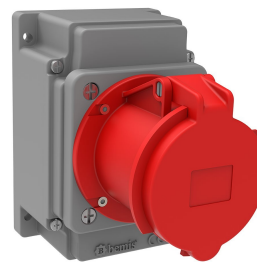

Код продукта

BC1-4505-2510

Настенная розетка

Категория: 5x63A (3P+E+N) 6 ч

Технические характеристики

АМПЕР	63A
ПОЛЮС	3P+E+N
НАПРЯЖЕНИЕ	380 В-450 В
SAAT YÖNÜ	6h
HERTZ	50 Гц — 60 Гц
КЛАСС ЗАЩИТЫ IP	IP44
ПРОВОДЯЩИЙ МАТЕРИАЛ	58 год н. э.
МАТЕРИАЛ КОРПУСА	Полиамид 6
ГРАМ	155
КОЛИЧЕСТВО В УПАКОВКЕ	1
КОЛИЧЕСТВО КОРОБОК	12