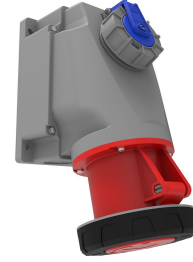

Ürün Kodu

BC1-4504-7537**90° E ik Pano Prizli Duvar Priz**

Kategori: 4x63A (3P+E) 6h

Teknik Özellikler

AMPER	63A
KUTUP	3P+E
GER L M	380V-450V
SAAT YÖNÜ	6h
HERTZ	50Hz - 60Hz
IP SINIFI	IP67
LETKEN MALZEMES	MS 58
GÖVDE MALZEMES	Polyamid 6
GRAM	155
KUTU ADET	1
KOL ADET	12