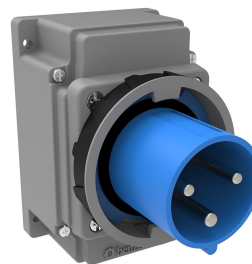

Код продукта

BC1-4403-7210**Настенная розетка**

Категория: 3×63 А (2 фазы + заземление) 6 ч

**Технические характеристики**

АМПЕР	63А
ПОЛЮС	2P+E
НАПРЯЖЕНИЕ	220-250 В
SAAT YÖNÜ	6h
HERTZ	50 Гц — 60 Гц
КЛАСС ЗАЩИТЫ IP	IP67
ПРОВОДЯЩИЙ МАТЕРИАЛ	58 год н. э.
МАТЕРИАЛ КОРПУСА	Полиамид 6
ГРАМ	155
КОЛИЧЕСТВО В УПАКОВКЕ	1
КОЛИЧЕСТВО КОРОБОК	12