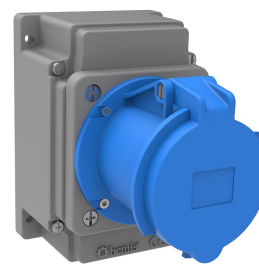

Код продукта

BC1-4403-2510**Настенная розетка**

Категория: 3×63 А (2 фазы + заземление) 6 ч

**Технические характеристики**

АМПЕР	63А
ПОЛЮС	2P+E
НАПРЯЖЕНИЕ	220-250 В
SAAT YÖNÜ	6h
HERTZ	50 Гц — 60 Гц
КЛАСС ЗАЩИТЫ IP	IP44
ПРОВОДЯЩИЙ МАТЕРИАЛ	58 год н. э.
МАТЕРИАЛ КОРПУСА	Полиамид 6
ГРАМ	155
КОЛИЧЕСТВО В УПАКОВКЕ	1
КОЛИЧЕСТВО КОРОБОК	12