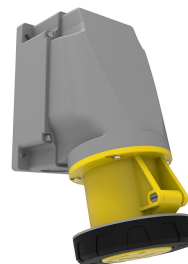

# BC1-4303-7535

## Настенная розетка с углом наклона 90°

Категория: 3×63 А (2 фазы + заземление) 4 ч

### Технические характеристики

АМПЕР	63А
ПОЛЮС	2Р+Е
НАПРЯЖЕНИЕ	110-150 В
SAAT YÖNÜ	4h
HERTZ	50 Гц — 60 Гц
КЛАСС ЗАЩИТЫ IP	IP67
ПРОВОДЯЩИЙ МАТЕРИАЛ	58 год н. э.
МАТЕРИАЛ КОРПУСА	Полиамид 6
ГРАМ	155
КОЛИЧЕСТВО В УПАКОВКЕ	1
КОЛИЧЕСТВО КОРОБОК	12