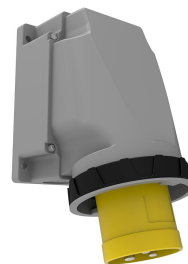

# BC1-4303-7236

## Настенная вилка с углом наклона 90°

Категория: 3×63 А (2 фазы + заземление) 4 ч

### Технические характеристики

АМПЕР	63А
ПОЛЮС	2P+E
НАПРЯЖЕНИЕ	110-150 В
SAAT YÖNÜ	4h
HERTZ	50 Гц — 60 Гц
КЛАСС ЗАЩИТЫ IP	IP67
ПРОВОДЯЩИЙ МАТЕРИАЛ	58 год н. э.
МАТЕРИАЛ КОРПУСА	Полиамид 6
ГРАМ	155
КОЛИЧЕСТВО В УПАКОВКЕ	1
КОЛИЧЕСТВО КОРОБОК	12