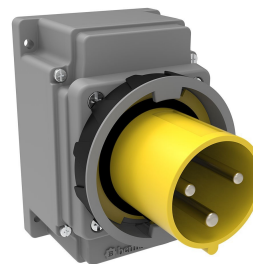

Код продукта

**BC1-4303-7210****Настенная розетка**

Категория: 3×63 А (2 фазы + заземление) 4 ч

**Технические характеристики**

|                       |               |
|-----------------------|---------------|
| АМПЕР                 | 63А           |
| ПОЛЮС                 | 2P+E          |
| НАПРЯЖЕНИЕ            | 110-150 В     |
| SAAT YÖNÜ             | 4h            |
| HERTZ                 | 50 Гц — 60 Гц |
| КЛАСС ЗАЩИТЫ IP       | IP67          |
| ПРОВОДЯЩИЙ МАТЕРИАЛ   | 58 год н. э.  |
| МАТЕРИАЛ КОРПУСА      | Полиамид 6    |
| ГРАМ                  | 829           |
| КОЛИЧЕСТВО В УПАКОВКЕ | 1             |
| КОЛИЧЕСТВО КОРОБОК    | 12            |