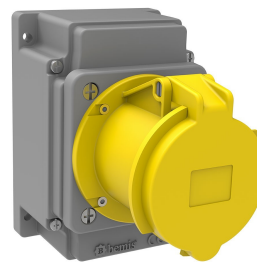

Код продукта

**BC1-4303-2510****Настенная розетка**

Категория: 3×63 А (2 фазы + заземление) 4 ч

**Технические характеристики**

АМПЕР	63А
ПОЛЮС	2Р+Е
НАПРЯЖЕНИЕ	110-150 В
SAAT YÖNÜ	4h
HERTZ	50 Гц — 60 Гц
КЛАСС ЗАЩИТЫ IP	IP44
ПРОВОДЯЩИЙ МАТЕРИАЛ	58 год н. э.
МАТЕРИАЛ КОРПУСА	Полиамид 6
ГРАМ	840
КОЛИЧЕСТВО В УПАКОВКЕ	1
КОЛИЧЕСТВО КОРОБОК	12