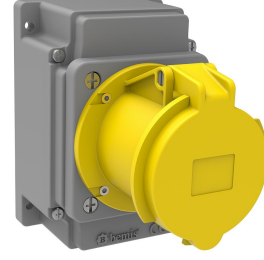

Ürün Kodu

BC1-4303-2510**Duvar Priz**

Kategori: 3x63A (2P+E) 4h

Teknik Özellikler

AMPER	63A
KUTUP	2P+E
GERILIM	110V-150V
SAAT YÖNÜ	4h
HERTZ	50Hz - 60Hz
IP SINIFI	IP44
İLETKEN MALZEMESİ	MS 58
GÖVDE MALZEMESİ	Polyamid 6
GRAM	840
KUTU ADET	1
KOLI ADET	12