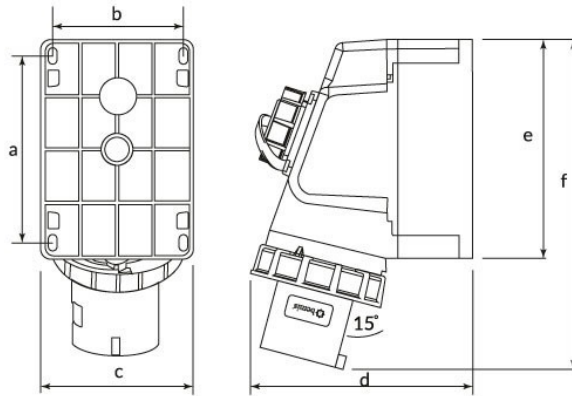

Код продукта

BC1-3505-7238

90° Eğik 1/16A. Makine Prizli Duvar Fişi

Категория: 5x32 A (3P+E+N) 6 ч

Технические характеристики

АМПЕР	32А
ПОЛЮС	3P+E+N
НАПРЯЖЕНИЕ	380 В-450 В
SAAT YÖNÜ	6h
HERTZ	50 Гц — 60 Гц
КЛАСС ЗАЩИТЫ IP	IP67
ПРОВОДЯЩИЙ МАТЕРИАЛ	58 год н. э.
МАТЕРИАЛ КОРПУСА	Полиамид 6
ГРАМ	537
КОЛИЧЕСТВО В УПАКОВКЕ	1
КОЛИЧЕСТВО КОРОБОК	18

Сертификаты качества

BC1-3505-7238**Технический чертеж**

Ölçüler / Dimensions (mm)			
a	113	e	131
b	82	f	199
c ø	91	g	
d	149	h	