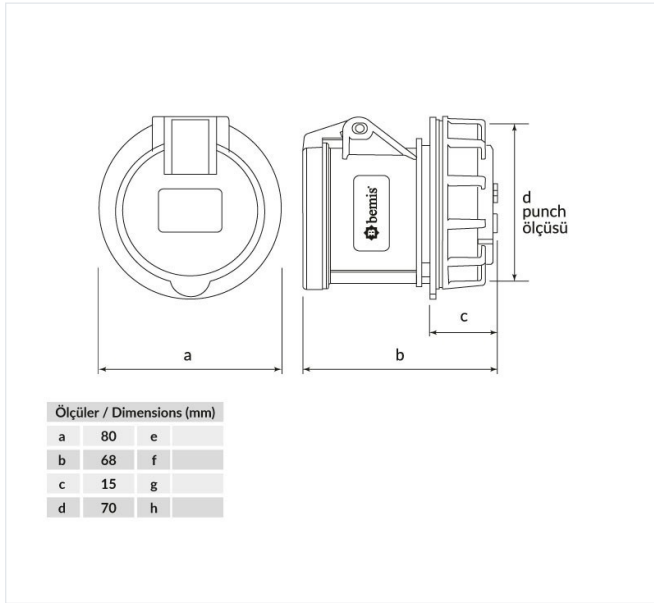

BC1-3505-2440

Технический чертеж

CEE NORM SOMUNLU PANO FİŞ ve PRİZLER İÇİN UYGULANACAK PUNCH DELİK ÖLÇÜLERİ