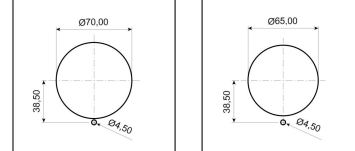

CEE NORM SOMUNLU PANO FİŞ ve PRİZLER İÇİN UYGULANACAK PUNCH DELİK ÖLÇÜLERİ