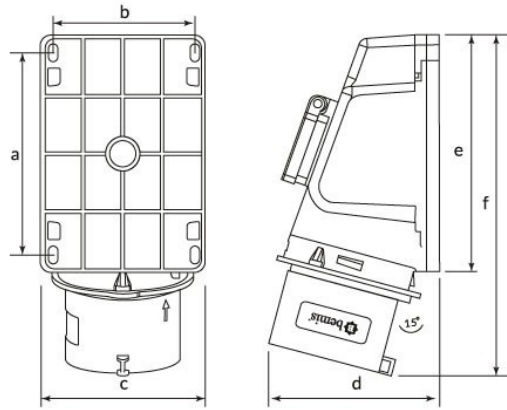

Код продукта

BC1-3505-2238

90° Angled Surface Plug with Schuko

Категория: 5x32 A (3P+E+N) 6 ч

Технические характеристики

АМПЕР	32А
ПОЛЮС	3P+E+N
НАПРЯЖЕНИЕ	380 В-450 В
SAAT YÖNÜ	6h
HERTZ	50 Гц — 60 Гц
КЛАСС ЗАЩИТЫ IP	IP44
ПРОВОДЯЩИЙ МАТЕРИАЛ	58 год н. э.
МАТЕРИАЛ КОРПУСА	Полиамид 6
ГРАМ	400
КОЛИЧЕСТВО В УПАКОВКЕ	3
КОЛИЧЕСТВО КОРОБОК	36

Сертификаты качества

BC1-3505-2238**Технический чертеж**

Ölçüler / Dimensions (mm)

a	113	e	131
b	82	f	187
c	91	g	
d	130	h	