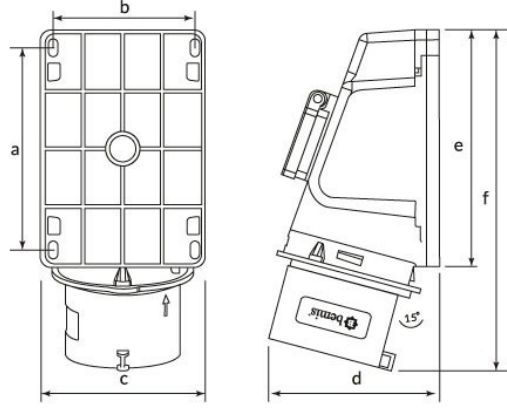

Ürün Kodu

BC1-3505-2238**90° E ik Pano Prizli Duvar Fi**

Kategori: 5x32A (3P+E+N) 6h

**Teknik Özellikler**

AMPER	32A
KUTUP	3P+E+N
GER L M	380V-450V
SAAT YÖNÜ	6h
HERTZ	50Hz - 60Hz
IP SINIFI	IP44
LETKEN MALZEMES	MS 58
GÖVDE MALZEMES	Polyamid 6
GRAM	400
KUTU ADET	3
KOL ADET	36

Kalite Belgeleri

BC1-3505-2238**Teknik Çizim**

Ölçüler / Dimensions (mm)			
a	113	e	131
b	82	f	187
c	91	g	
d	130	h	