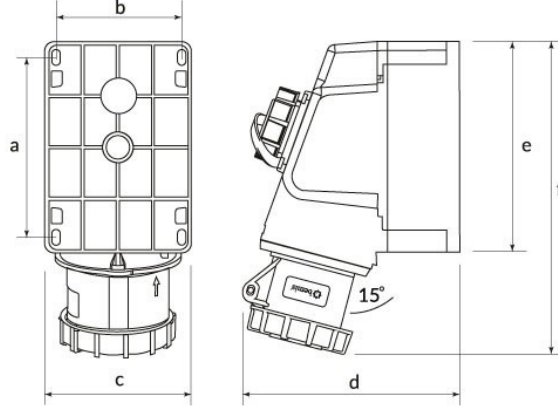

Ürün Kodu

BC1-3504-7537**90° E ik M. Prizli Duvar Priz**

Kategori: 4x32A (3P+E) 6h

Teknik Özellikler

AMPER	32A
KUTUP	3P+E
GER L M	380V-450V
SAAT YÖNÜ	6h
HERTZ	50Hz - 60Hz
IP SINIFI	IP67
LETKEN MALZEMES	MS 58
GÖVDE MALZEMES	Polyamid 6
GRAM	540
KUTU ADET	1
KOL ADET	18

Kalite Belgeleri

BC1-3504-7537**Teknik Çizim**

Ölçüler / Dimensions (mm)			
a	113	e	131
b	82	f	208
c	91	g	
d	150	h	