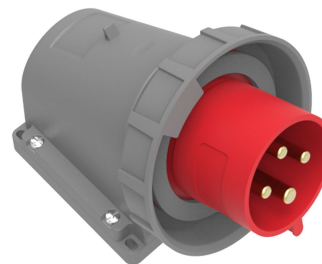

Код продукта

BC1-3504-7236**Настенная вилка с углом наклона 90°**

Категория: 4x32 А (3Р+Е) 6 ч

**Технические характеристики**

АМПЕР	32А
ПОЛЮС	3Р+Е
НАПРЯЖЕНИЕ	380 В-450 В
SAAT YÖNÜ	6h
HERTZ	50 Гц — 60 Гц
КЛАСС ЗАЩИТЫ IP	IP67
ПРОВОДЯЩИЙ МАТЕРИАЛ	58 год н. э.
МАТЕРИАЛ КОРПУСА	Полиамид 6
ГРАМ	400
КОЛИЧЕСТВО В УПАКОВКЕ	3
КОЛИЧЕСТВО КОРОБОК	54