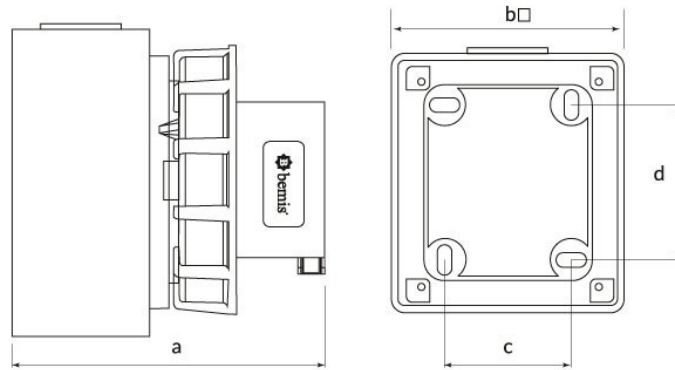

Код продукта

**BC1-3504-7210****Настенная розетка**

Категория: 4x32 А (3Р+Е) 6 ч

**Технические характеристики**

АМПЕР	32А
ПОЛЮС	3Р+Е
НАПРЯЖЕНИЕ	380 В-450 В
SAAT YÖNÜ	6h
HERTZ	50 Гц — 60 Гц
КЛАСС ЗАЩИТЫ IP	IP67
ПРОВОДЯЩИЙ МАТЕРИАЛ	58 год н. э.
МАТЕРИАЛ КОРПУСА	Полиамид 6
ГРАМ	155
КОЛИЧЕСТВО В УПАКОВКЕ	2
КОЛИЧЕСТВО КОРОБОК	24

**Сертификаты качества**

**BC1-3504-7210****Технический чертеж**

Ölçüler / Dimensions (mm)		
a	119	e
b□	95	f
c	55	g
d	55	h