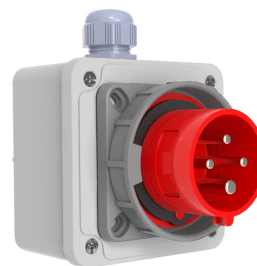

Код продукта

**BC1-3504-7210****Настенная розетка**

Категория: 4x32 А (3Р+Е) 6 ч

**Технические характеристики**

АМПЕР	32А
ПОЛЮС	3Р+Е
НАПРЯЖЕНИЕ	380 В-450 В
SAAT YÖNÜ	6h
HERTZ	50 Гц — 60 Гц
КЛАСС ЗАЩИТЫ IP	IP67
ПРОВОДЯЩИЙ МАТЕРИАЛ	58 год н. э.
МАТЕРИАЛ КОРПУСА	Полиамид 6
ГРАМ	155
КОЛИЧЕСТВО В УПАКОВКЕ	2
КОЛИЧЕСТВО КОРОБОК	24

**Сертификаты качества**

**BC1-3504-7210****Технический чертеж**

Ölçüler / Dimensions (mm)		
a	119	e
b□	95	f
c	55	g
d	55	h