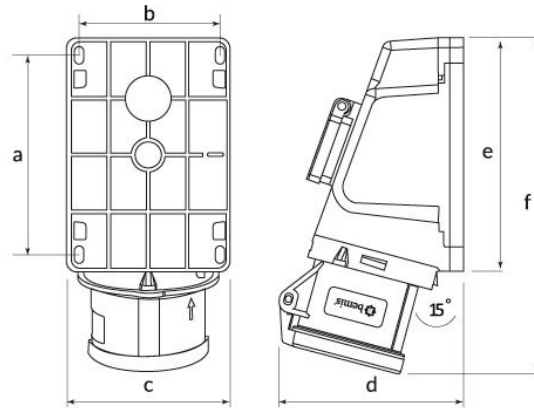

Код продукта

**BC1-3504-2537****90° Eğik Pano Prizli Duvar Priz**

Категория: 4x32 A (3P+E) 6 ч

**Технические характеристики**

АМПЕР	32A
ПОЛЮС	3P+E
НАПРЯЖЕНИЕ	380 В-450 В
SAAT YÖNÜ	6h
HERTZ	50 Гц — 60 Гц
КЛАСС ЗАЩИТЫ IP	IP44
ПРОВОДЯЩИЙ МАТЕРИАЛ	58 год н. э.
МАТЕРИАЛ КОРПУСА	Полиамид 6
ГРАМ	395
КОЛИЧЕСТВО В УПАКОВКЕ	3
КОЛИЧЕСТВО КОРОБОК	36

**Сертификаты качества**

**BC1-3504-2537****Технический чертеж**

Ölçüler / Dimensions (mm)

a	78	e	87
b	64	f	96
c $\varnothing$	79	g	
d	78	h	