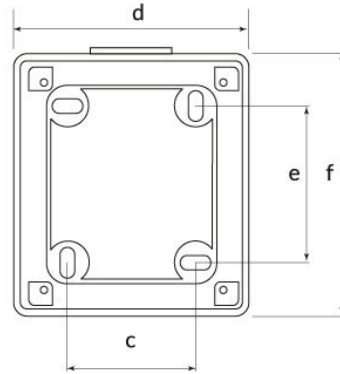

Код продукта

BC1-3504-2510

Настенная розетка

Категория: 4x32 А (3Р+Е) 6 ч

Технические характеристики

АМПЕР	32А
ПОЛЮС	3Р+Е
НАПРЯЖЕНИЕ	380 В-450 В
SAAT YÖNÜ	6h
HERTZ	50 Гц — 60 Гц
КЛАСС ЗАЩИТЫ IP	IP44
ПРОВОДЯЩИЙ МАТЕРИАЛ	58 год н. э.
МАТЕРИАЛ КОРПУСА	Полиамид 6
ГРАМ	268,4
КОЛИЧЕСТВО В УПАКОВКЕ	6
КОЛИЧЕСТВО КОРОБОК	108

Сертификаты качества

BC1-3504-2510

Технический чертеж

Ölçüler / Dimensions (mm)			
a	120	e	60
b	45	f	80
c	60	g	
d	80	h	