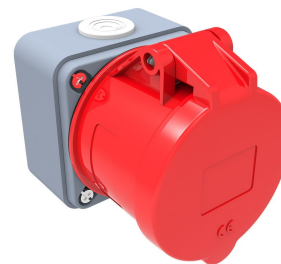

Код продукта

BC1-3504-2510

Настенная розетка

Категория: 4x32 А (3Р+Е) 6 ч

Технические характеристики

АМПЕР	32А
ПОЛЮС	3Р+Е
НАПРЯЖЕНИЕ	380 В-450 В
SAAT YÖNÜ	6h
HERTZ	50 Гц — 60 Гц
КЛАСС ЗАЩИТЫ IP	IP44
ПРОВОДЯЩИЙ МАТЕРИАЛ	58 год н. э.
МАТЕРИАЛ КОРПУСА	Полиамид 6
ГРАМ	268,4
КОЛИЧЕСТВО В УПАКОВКЕ	6
КОЛИЧЕСТВО КОРОБОК	108

Сертификаты качества

BC1-3504-2510

Технический чертеж

Ölçüler / Dimensions (mm)			
a	120	e	60
b	45	f	80
c	60	g	
d	80	h	