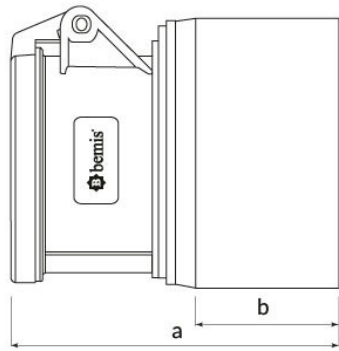

Код продукта

BC1-3504-2510

Настенная розетка

Категория: 4x32 А (3Р+Е) 6 ч

Технические характеристики

АМПЕР	32А
ПОЛЮС	3Р+Е
НАПРЯЖЕНИЕ	380 В-450 В
SAAT YÖNÜ	6h
HERTZ	50 Гц — 60 Гц
КЛАСС ЗАЩИТЫ IP	IP44
ПРОВОДЯЩИЙ МАТЕРИАЛ	58 год н. э.
МАТЕРИАЛ КОРПУСА	Полиамид 6
ГРАМ	268,4
КОЛИЧЕСТВО В УПАКОВКЕ	6
КОЛИЧЕСТВО КОРОБОК	108

Сертификаты качества

BC1-3504-2510

Технический чертеж

Ölçüler / Dimensions (mm)			
a	120	e	60
b	45	f	80
c	60	g	
d	80	h	