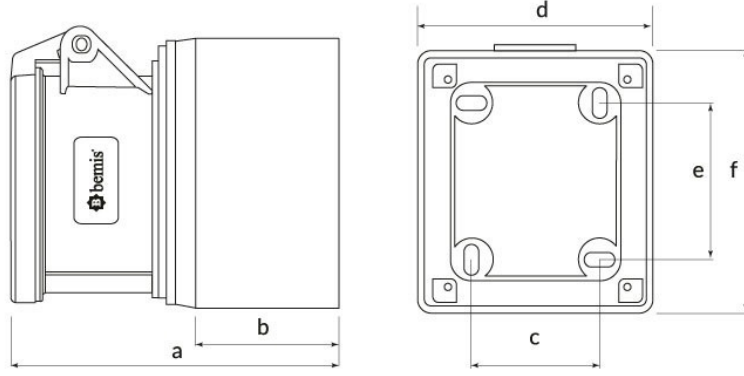

Ürün Kodu

**BC1-3504-2510****Duvar Priz**

Kategori: 4x32A (3P+E) 6h

**Teknik Özellikler**

AMPER	32A
KUTUP	3P+E
GERILIM	380V-450V
SAAT YÖNÜ	6h
HERTZ	50Hz - 60Hz
IP SINIFI	IP44
İLETKEN MALZEMESİ	MS 58
GÖVDE MALZEMESİ	Polyamid 6
GRAM	268,4
KUTU ADET	6
KOLI ADET	108

**Kalite Belgeleri**

**BC1-3504-2510****Teknik Çizim**

Ölçüler / Dimensions (mm)			
a	120	e	60
b	45	f	80
c	60	g	
d	80	h	