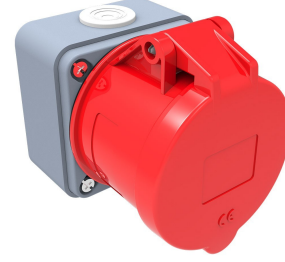

Ürün Kodu

**BC1-3504-2510****Duvar Priz**

Kategori: 4x32A (3P+E) 6h

**Teknik Özellikler**

AMPER	32A
KUTUP	3P+E
GERILIM	380V-450V
SAAT YÖNÜ	6h
HERTZ	50Hz - 60Hz
IP SINIFI	IP44
İLETKEN MALZEMESİ	MS 58
GÖVDE MALZEMESİ	Polyamid 6
GRAM	268,4
KUTU ADET	6
KOLI ADET	108

**Kalite Belgeleri**

**BC1-3504-2510****Teknik Çizim**

Ölçüler / Dimensions (mm)			
a	120	e	60
b	45	f	80
c	60	g	
d	80	h	