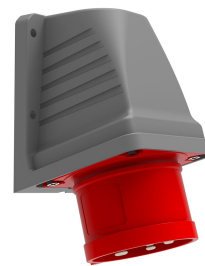

Код продукта

**BC1-3504-2236****Настенная вилка с углом наклона 90°**

Категория: 4x32 А (3Р+Е) 6 ч

**Технические характеристики**

АМПЕР	32А
ПОЛЮС	3Р+Е
НАПРЯЖЕНИЕ	380 В-450 В
SAAT YÖNÜ	6h
HERTZ	50 Гц — 60 Гц
КЛАСС ЗАЩИТЫ IP	IP44
ПРОВОДЯЩИЙ МАТЕРИАЛ	58 год н. э.
МАТЕРИАЛ КОРПУСА	Полиамид 6
ГРАМ	292
КОЛИЧЕСТВО В УПАКОВКЕ	3
КОЛИЧЕСТВО КОРОБОК	54