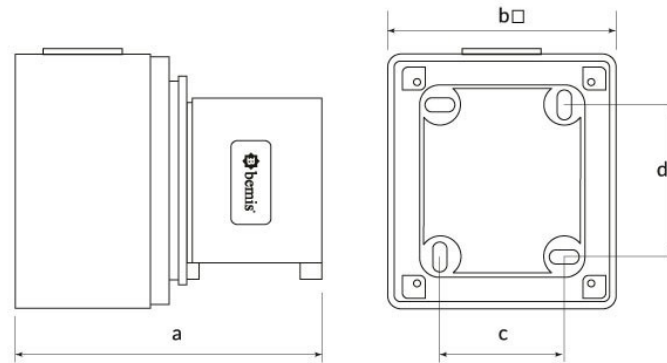

### Сертификаты качества

**BC1-3504-2210****Технический чертеж**

Ölçüler / Dimensions (mm)		
a	117	e
b	80	f
c	60	g
d	60	h