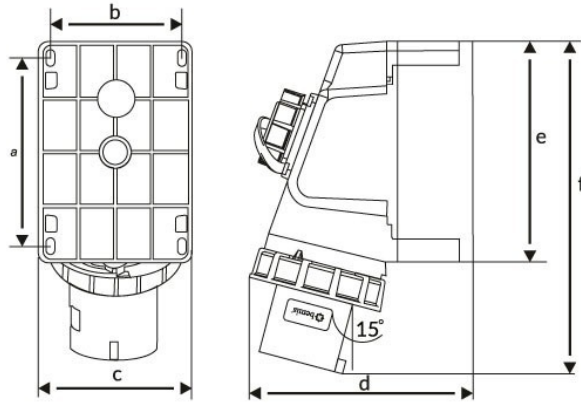

Код продукта

BC1-3403-7238

90° Eğik Mak. Prizli Duvar Fişi

Категория: 3×32 А (2 фазы + заземление) 6 ч

Технические характеристики

АМПЕР	32А
ПОЛЮС	2P+E
НАПРЯЖЕНИЕ	220-250 В
SAAT YÖNÜ	6h
HERTZ	50 Гц — 60 Гц
КЛАСС ЗАЩИТЫ IP	IP67
ПРОВОДЯЩИЙ МАТЕРИАЛ	58 год н. э.
МАТЕРИАЛ КОРПУСА	Полиамид 6
ГРАМ	497
КОЛИЧЕСТВО В УПАКОВКЕ	1
КОЛИЧЕСТВО КОРОБОК	18

Сертификаты качества

BC1-3403-7238**Технический чертеж****Ölçüler / Dimensions (mm)**

a	113	e	131
b	82	f	199
c	91	g	
d	149	h	