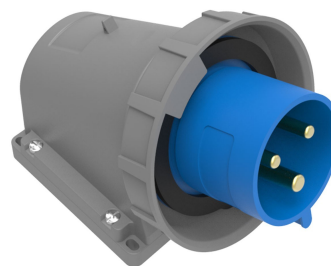

Код продукта

BC1-3403-7236

Настенная вилка с углом наклона 90°

Категория: 3×32 А (2 фазы + заземление) 6 ч

Технические характеристики

АМПЕР	32А
ПОЛЮС	2P+E
НАПРЯЖЕНИЕ	220-250 В
SAAT YÖNÜ	6h
HERTZ	50 Гц — 60 Гц
КЛАСС ЗАЩИТЫ IP	IP67
ПРОВОДЯЩИЙ МАТЕРИАЛ	58 год н. э.
МАТЕРИАЛ КОРПУСА	Полиамид 6
ГРАМ	315,2
КОЛИЧЕСТВО В УПАКОВКЕ	3
КОЛИЧЕСТВО КОРОБОК	54