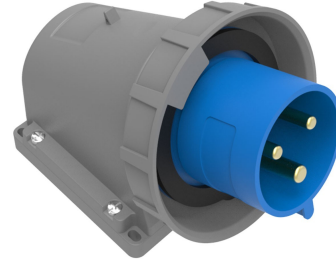

Ürün Kodu

BC1-3403-7236**90° Eğik Duvar Fiş**

Kategori: 3x32A (2P+E) 6h

Teknik Özellikler

AMPER	32A
KUTUP	2P+E
GERILIM	220V-250V
SAAT YÖNÜ	6h
HERTZ	50Hz - 60Hz
IP SINIFI	IP67
İLETKEN MALZEMESİ	MS 58
GÖVDE MALZEMESİ	Polyamid 6
GRAM	315,2
KUTU ADET	3
KOLI ADET	54