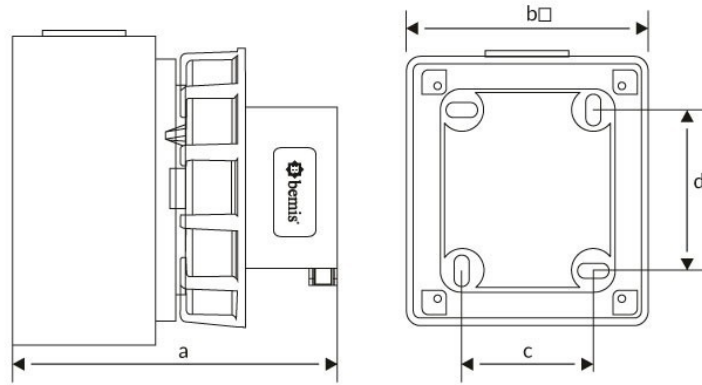

Код продукта

BC1-3403-7210

Настенная розетка

Категория: 3×32 А (2 фазы + заземление) 6 ч

Технические характеристики

АМПЕР	32А
ПОЛЮС	2Р+Е
НАПРЯЖЕНИЕ	220–250 В
SAAT YÖNÜ	6h
HERTZ	50 Гц — 60 Гц
КЛАСС ЗАЩИТЫ IP	IP67
ПРОВОДЯЩИЙ МАТЕРИАЛ	58 год н. э.
МАТЕРИАЛ КОРПУСА	Полиамид 6
ГРАМ	461
КОЛИЧЕСТВО В УПАКОВКЕ	2
КОЛИЧЕСТВО КОРОБОК	24

Сертификаты качества

BC1-3403-7210**Технический чертеж**

Ölçüler / Dimensions (mm)			
a	119	e	
b□	95x95	f	
c	55	g	
d	55	h	