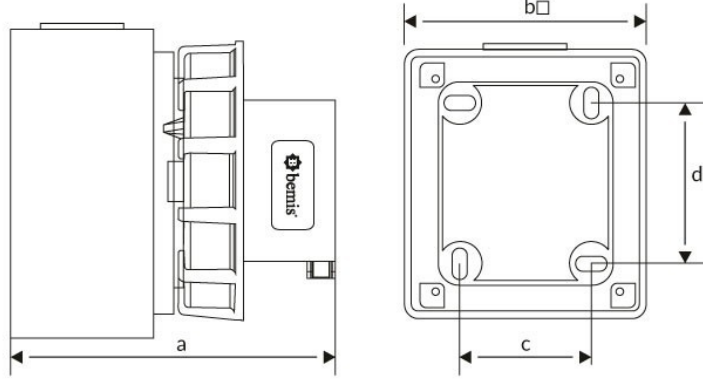

Ürün Kodu

BC1-3403-7210**Duvar Fiş**

Kategori: 3x32A (2P+E) 6h

**Teknik Özellikler**

AMPER	32A
KUTUP	2P+E
GERILIM	220V-250V
SAAT YÖNÜ	6h
HERTZ	50Hz - 60Hz
IP SINIFI	IP67
İLETKEN MALZEMESİ	MS 58
GÖVDE MALZEMESİ	Polyamid 6
GRAM	461
KUTU ADET	2
KOLI ADET	24

Kalite Belgeleri

BC1-3403-7210**Teknik Çizim**

Ölçüler / Dimensions (mm)		
a	119	e
b□	95x95	f
c	55	g
d	55	h