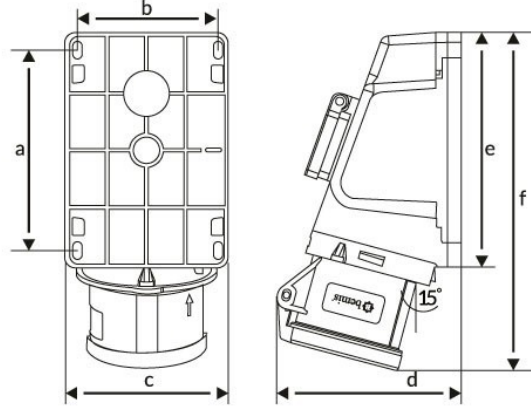

**Ürün Kodu****BC1-3303-2537****90° Eğik Pano Prizli Duvar Priz**

Kategori: 3x32A (2P+E) 4h

**Teknik Özellikler**

AMPER	3/32A
KUTUP	2P+E
GERILIM	110V-150V
SAAT YÖNÜ	4h
HERTZ	50Hz - 60Hz
IP SINIFI	IP44
İLETKEN MALZEMESİ	MS 58
GÖVDE MALZEMESİ	Polyamid 6
GRAM	155
KUTU ADET	3
KOLI ADET	36

**Kalite Belgeleri**

**BC1-3303-2537****Teknik Çizim**

Ölçüler / Dimensions (mm)			
a	78	e	87
b	64	f	96
c	79	g	
d	78	h	