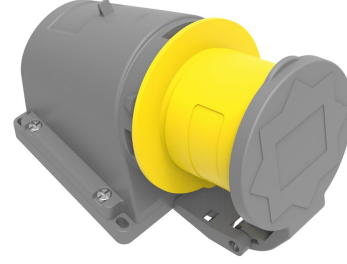

Ürün Kodu

BC1-3303-2235**90° Eğik Duvar Fiş (Yaylı Kapaklı)**

Kategori: 3x32A (2P+E) 4h

**Teknik Özellikler**

AMPER	3/32A
KUTUP	2P+E
GERILIM	110V-150V
SAAT YÖNÜ	4h
HERTZ	50Hz - 60Hz
IP SINIFI	IP44
İLETKEN MALZEMESİ	MS 58
GÖVDE MALZEMESİ	Polyamid 6
GRAM	155
KUTU ADET	3
KOLI ADET	54