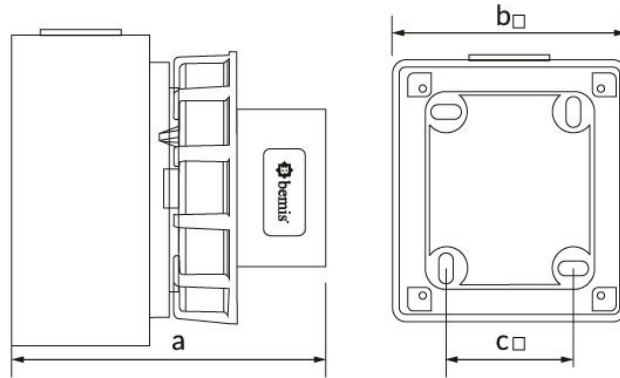

Код продукта

BC1-3103-7210**Настенная розетка**

Категория: 3x32 А, 24 В (3-фазный)

**Технические характеристики**

АМПЕР	32А
ПОЛЮС	3Р
НАПРЯЖЕНИЕ	24 В
HERTZ	50 Гц — 60 Гц
КЛАСС ЗАЩИТЫ IP	IP67
ПРОВОДЯЩИЙ МАТЕРИАЛ	58 год н. э.
МАТЕРИАЛ КОРПУСА	Полиамид 6
ГРАМ	278
КОЛИЧЕСТВО В УПАКОВКЕ	4
КОЛИЧЕСТВО КОРОБОК	72

Сертификаты качества

BC1-3103-7210**Технический чертеж**

Ölçüler / Dimensions (mm)			
a	99	e	
b	95	f	
c	55	g	
d		h	