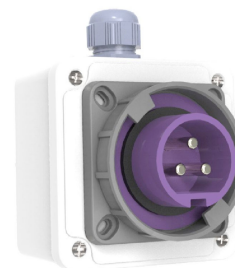

Код продукта

BC1-3103-7210**Настенная розетка**

Категория: 3x32 А, 24 В (3-фазный)

**Технические характеристики**

АМПЕР	32А
ПОЛЮС	3Р
НАПРЯЖЕНИЕ	24 В
HERTZ	50 Гц — 60 Гц
КЛАСС ЗАЩИТЫ IP	IP67
ПРОВОДЯЩИЙ МАТЕРИАЛ	58 год н. э.
МАТЕРИАЛ КОРПУСА	Полиамид 6
ГРАМ	278
КОЛИЧЕСТВО В УПАКОВКЕ	4
КОЛИЧЕСТВО КОРОБОК	72