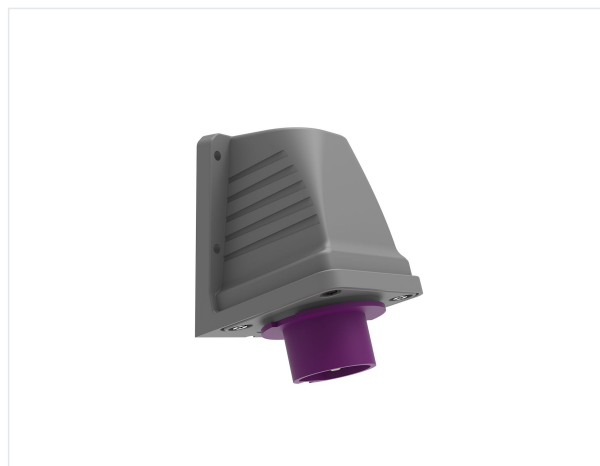

Код продукта

BC1-3103-2236

Настенная вилка с углом наклона 90°

Категория: 3x32 А, 24 В (3-фазный)

Технические характеристики

АМПЕР	32А
ПОЛЮС	3Р
НАПРЯЖЕНИЕ	24 В
HERTZ	50 Гц — 60 Гц
КЛАСС ЗАЩИТЫ IP	IP44
ПРОВОДЯЩИЙ МАТЕРИАЛ	58 год н. э.
МАТЕРИАЛ КОРПУСА	Полиамид 6
ГРАМ	217
КОЛИЧЕСТВО В УПАКОВКЕ	6
КОЛИЧЕСТВО КОРОБОК	72