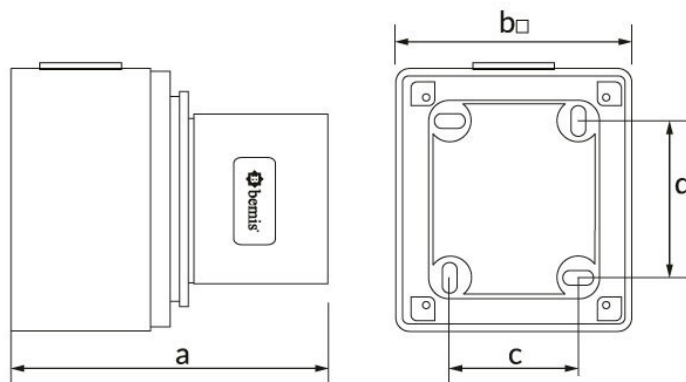

Код продукта

BC1-3103-2210**Настенная розетка**

Категория: 3x32 А, 24 В (3-фазный)

**Технические характеристики**

АМПЕР	32А
ПОЛЮС	3Р
НАПРЯЖЕНИЕ	24 В
HERTZ	50 Гц — 60 Гц
КЛАСС ЗАЩИТЫ IP	IP44
ПРОВОДЯЩИЙ МАТЕРИАЛ	58 год н. э.
МАТЕРИАЛ КОРПУСА	Полиамид 6
ГРАМ	173
КОЛИЧЕСТВО В УПАКОВКЕ	6
КОЛИЧЕСТВО КОРОБОК	108

Сертификаты качества

BC1-3103-2210**Технический чертеж**

Ölçüler / Dimensions (mm)		
a	72,5	e
b	80	f
c	60	g
d	60	h