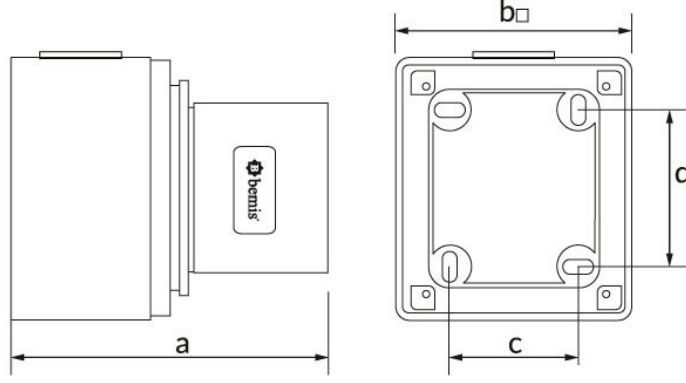

Ürün Kodu**BC1-3103-2210****Duvar Fiş**

Kategori: 3x32A 24V (3P)

**Teknik Özellikler**

AMPER	32A
KUTUP	3P
GERILIM	24V
HERTZ	50Hz - 60Hz
IP SINIFI	IP44
İLETKEN MALZEMESİ	MS 58
GÖVDE MALZEMESİ	Polyamid 6
GRAM	173
KUTU ADET	6
KOLI ADET	108

Kalite Belgeleri

BC1-3103-2210**Teknik Çizim**

Ölçüler / Dimensions (mm)		
a	72,5	e
b	80	f
c	60	g
d	60	h